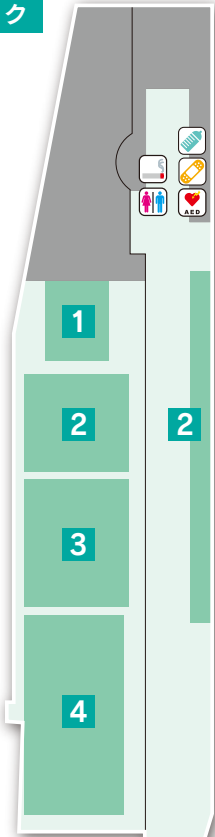

会場MAP

Motor Sports Experience ZONE

サーキットコース

- 1 ドリームマッチ
- 2 スポーツカーエクスペリエンス
- 3 カートドリームマッチ
- 4 モータースポーツ車両デモ走行

Motor Sports Exhibition ZONE

パドック

● インフォメーション

フード
ZONE